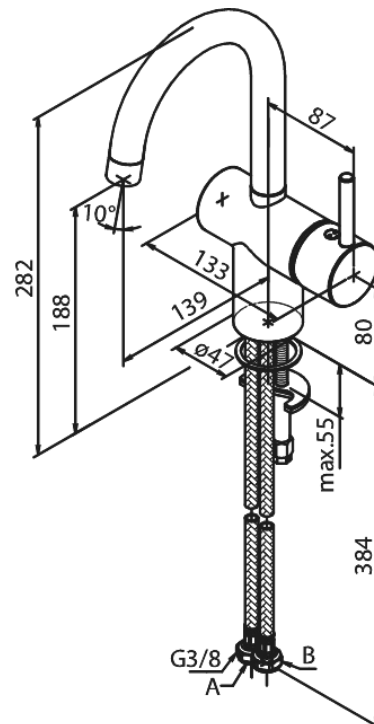

Funktionen

FM Mattsson Germany GmbH
Biedenkamp 3c, DE-21509 Glinde bei Hamburg

+49 405357080 info.de@fmmattssongroup.com

Weitere Information auf <https://damixa.de>

damixa